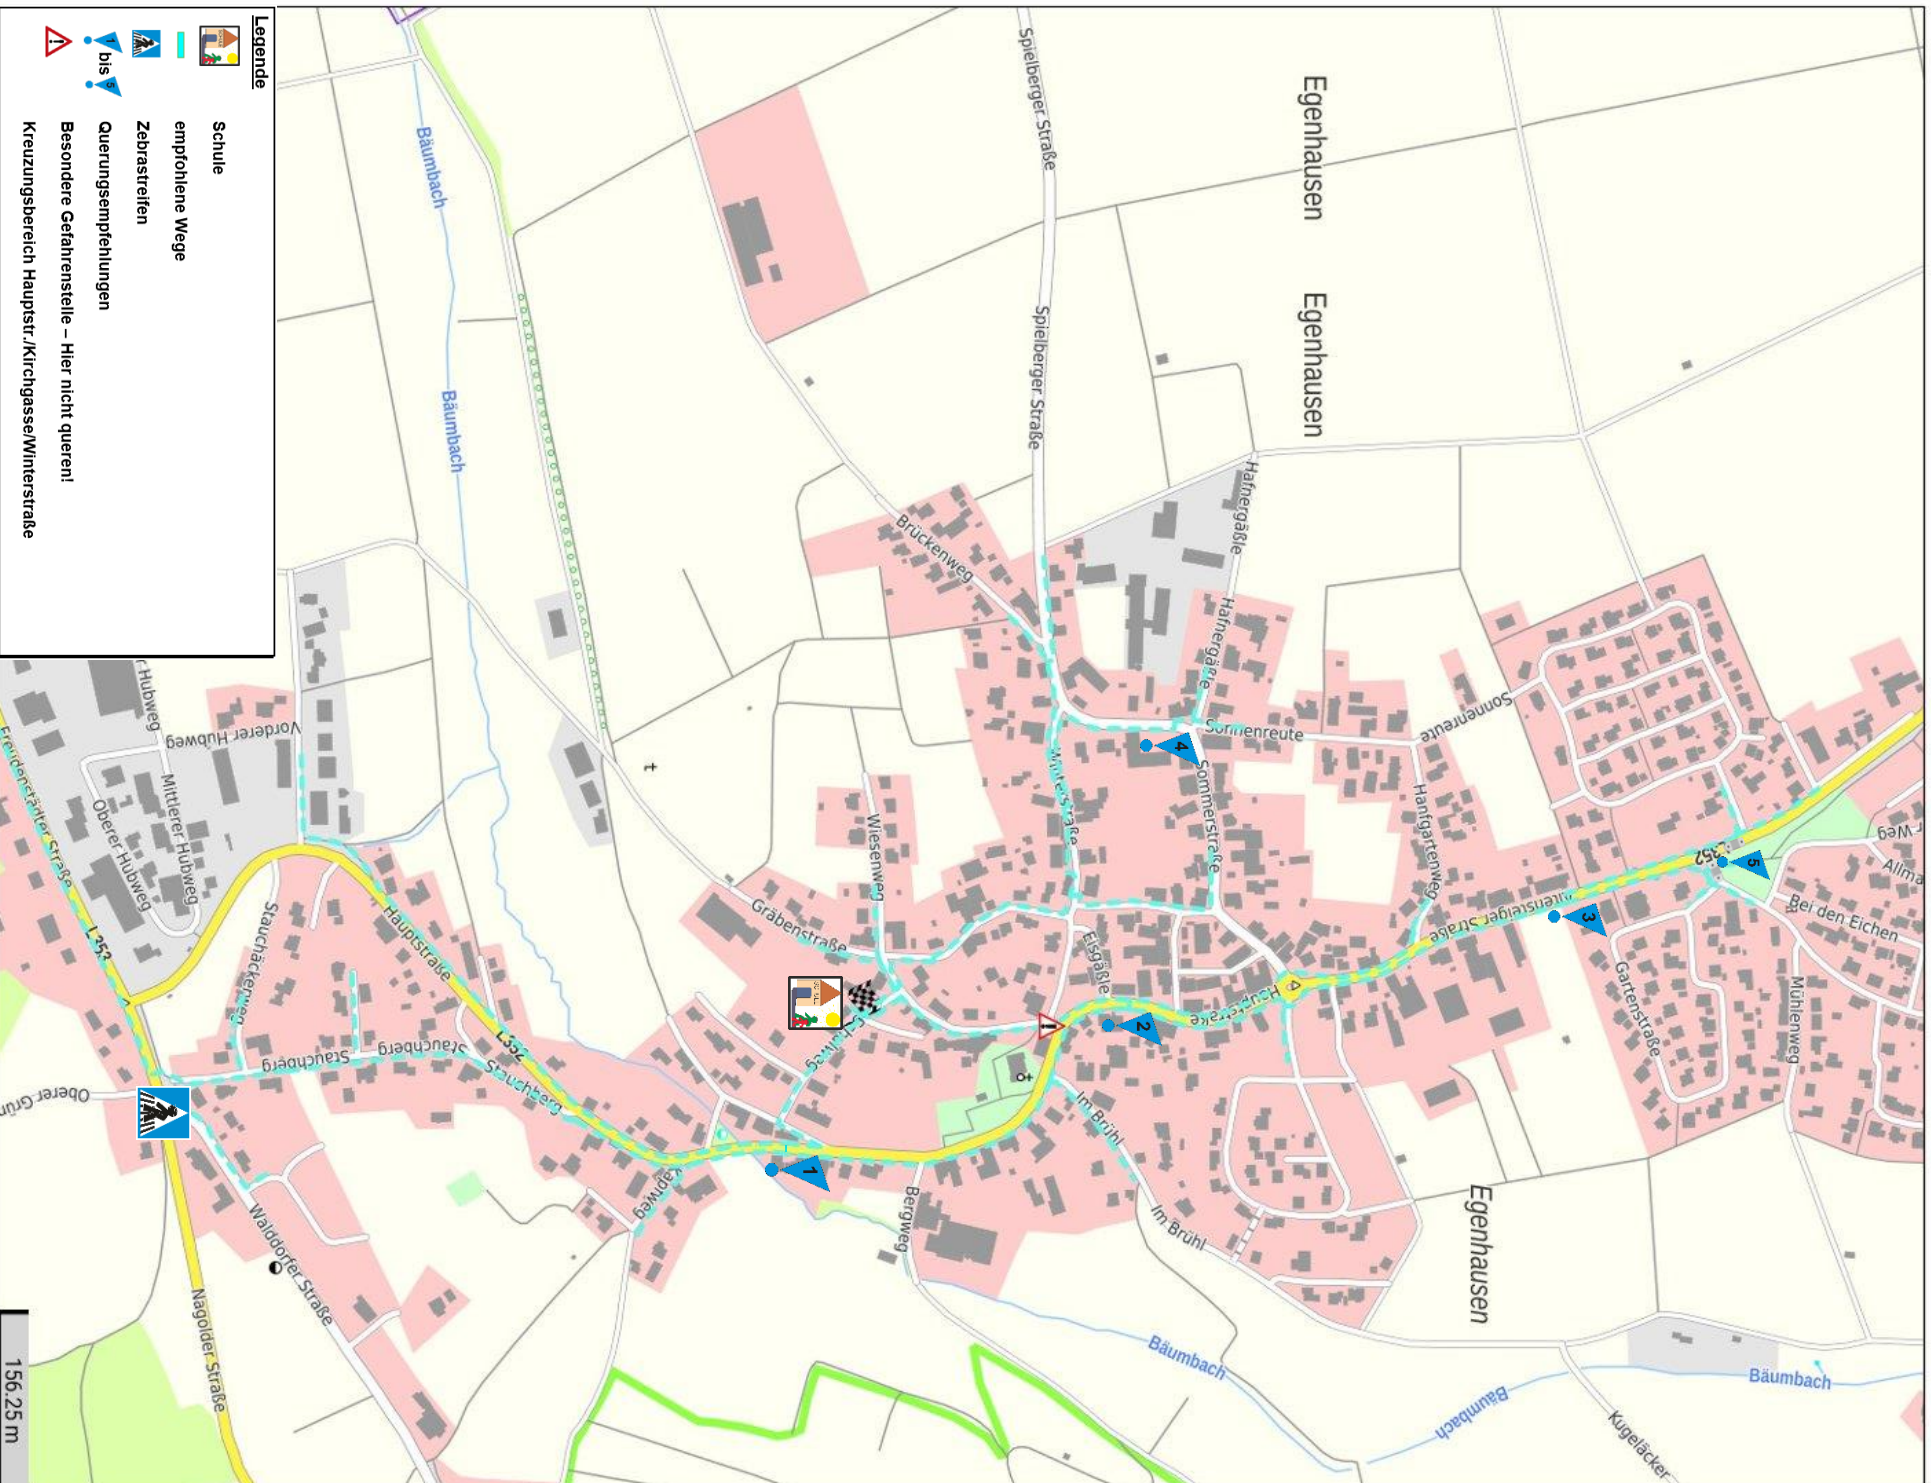

## Empfohlene Querungen in Egenhausen:

1

Querung auf Höhe Gebäude  
Hauptstraße 46 – gute  
Sichtverhältnisse in beide  
Richtungen

2

Querung auf Höhe Gebäude  
Nahkauf Beilharz – gute  
Einsehbarkeit und Tempo 30

Die auf dem Ortsplan markierten Querungsempfehlungen finden Sie auf der Rückseite dieses Flyers.

Liebe Eltern,

die gemeinsame Aufgabe von Schule, Polizei, Gemeinde und Ihnen als Eltern ist es, den Schulweg für Ihr Kind möglichst sicher zu gestalten, so dass Ihr Kind den Schulweg selbstständig bewältigen kann.

Üben Sie mit Ihrem Kind, die Straße zu überqueren. Dabei gilt: Immer sichere Überquerungsstellen benutzen. Nie zwischen parkenden Autos auf die Straße gehen.

Bitte verzichten Sie darauf, Ihr Kind mit dem Auto zur Schule zu bringen. Laut Studien passieren durch sogenannte „Elterntaxis“ mehr Unfälle, als wenn die Kinder alleine gehen. Ist es im Einzelfall nicht zu vermeiden, so lassen Sie Ihr Kind bitte in einiger Entfernung von der Schule zum Gehweg hin, aussteigen.

### Legende

-  Schule
-  empfohlene Wege
-  Zebrastreifen
-  Querungsempfehlungen
-  Besondere Gefahrenstelle – Hier nicht queren!
-  Kreuzungsbereich Hauptstr./Kirchgasse/Winterstraße